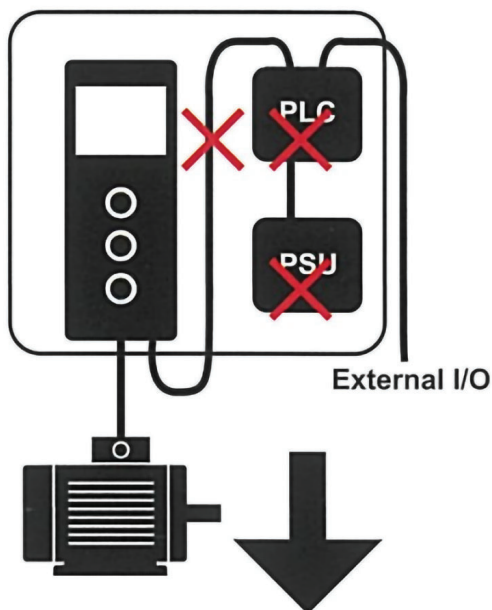

PLCを搭載した高性能インバータ販売中

PLCなしでインバータだけでもこの全てが可能です！

- ・インバータとPLCをそれぞれ別々で購入するよりはるかに安い価格！
- ・インバータ内蔵PLCだけでもカーウォッシャー、産業用洗濯機、プレス、その他設備などに必要な制御の具現及びモーターの駆動が可能
- ・オプションモジュールを装着して複雑で精巧なプログラミングと通信機能サポートが可能
- ・5年無償保証！ 業界最長の保証期間提供！

EtherNet/IP
EtherCAT
PROFINET

DeviceNet
CANopen
PROFIBUS

AI-485
Adaptor